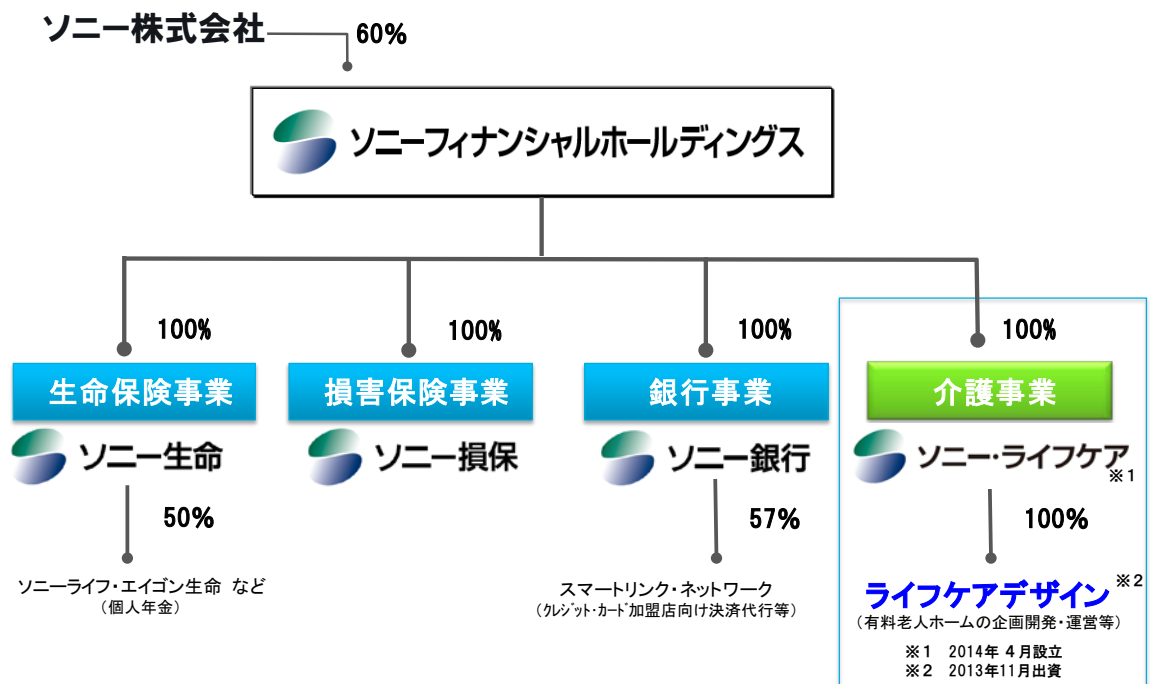

2. 商号変更について

このたび、シニア・エンタープライズ株式会社は、商号をライフケアデザイン株式会社に変更いたしました。

【新社名ロゴ】

1999年10月に設立されたシニア・エンタープライズ株式会社は、神奈川県横浜市において、24時間体制の介護と看護、手厚い人員配置、豊富なイベントやアクティビティ等の特徴とした介護付き有料老人ホーム「ぴあはーと藤が丘」を運営してまいりました。

新しい社名である「ライフケアデザイン」は、コンセプトの“Life Focus”(上記1(2).参照)を踏まえ、身体ケアの視点だけでなく、生活の視点も含めてご入居者の方の生活全体をデザインし、提案する、という企業姿勢を表現したものです。新社名の下、ご入居者の「人生・日々の生活」を中心に考える、新しいケア、新しい住まいの実現を目指してまいります。

【グループ体制図】

【ライフケアデザイン株式会社の概要】

商号	ライフケアデザイン株式会社 (英文名:Lifecare Design Inc.)
本社所在地	東京都渋谷区渋谷三丁目11番11号
代表者	代表取締役社長 出井 学
事業内容	有料老人ホームの企画開発・運営
設立	1999年10月
資本金の額	495百万円
株主	ソニー・ライフケア株式会社 100%
運営施設	ぴあはーと藤が丘(神奈川県横浜市青葉区)